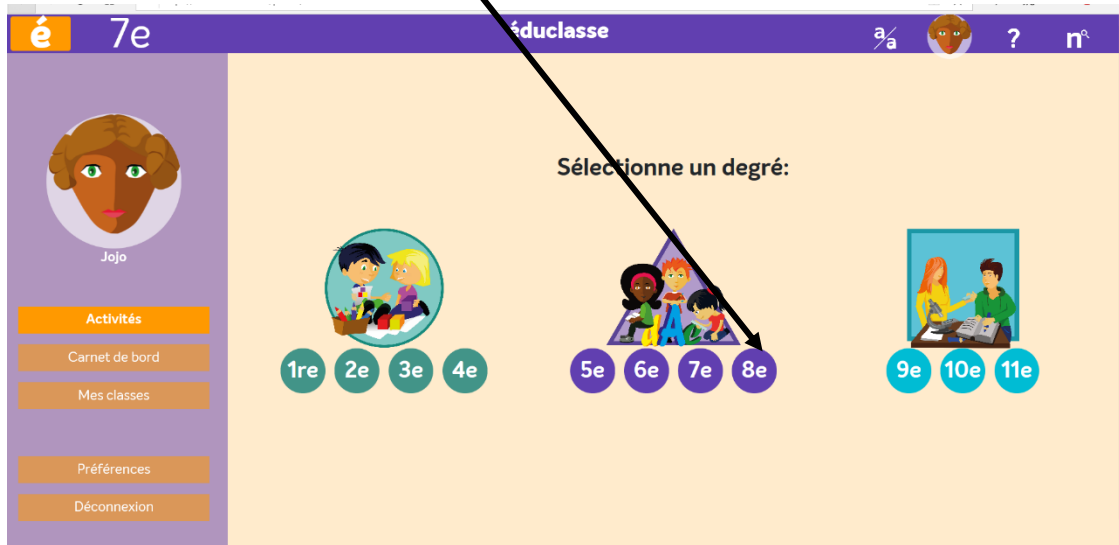

educa.ID

Futur-e-s enseignant-e-s actuellement à la HEP BEJUNE, vous pourrez vous connecter ici à partir du mois d'avril 2020 :

HEP BEJUNE

ÉLÈVE D'UNE CLASSE

1. Ton pseudo pour la classe :
2. Mot de passe reçu :
3.

Sélectionne le degré :

Sélectionne l'activité désirée :

Pour quitter, n'oublie pas de te déconnecter en bas à gauche: