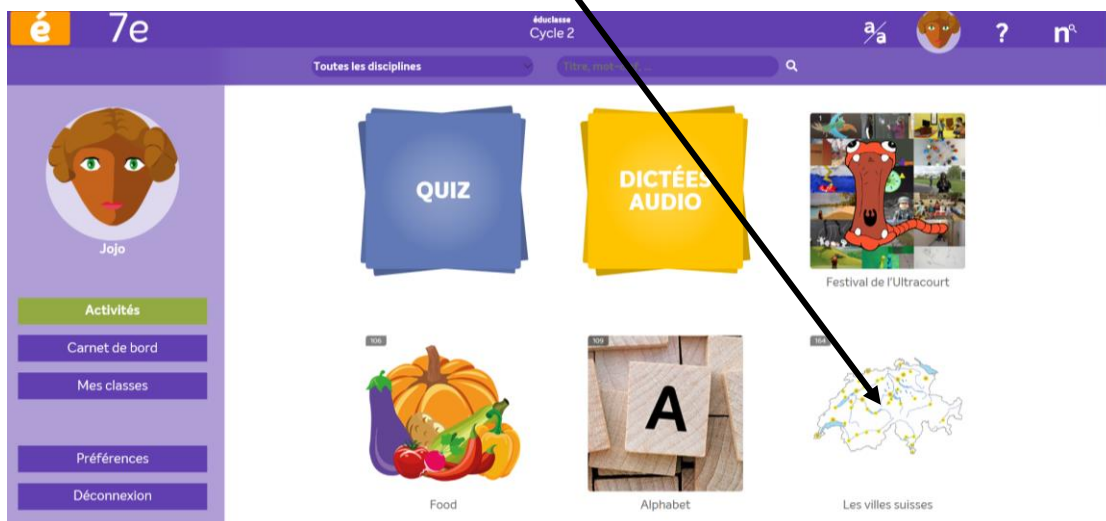

educa.ID

Futur-e-s enseignant-e-s actuellement à la HEP BEJUNE, vous pourrez vous connecter ici à partir du mois d'avril 2020 :

HEP BEJUNE

ÉLÈVE D'UNE CLASSE

1. Ton pseudo pour la classe :
2. Mot de passe reçu :
3.

Sélectionne le degré :

Sélectionne l'activité désirée :

Pour quitter, n'oublie pas de te déconnecter en bas à gauche: